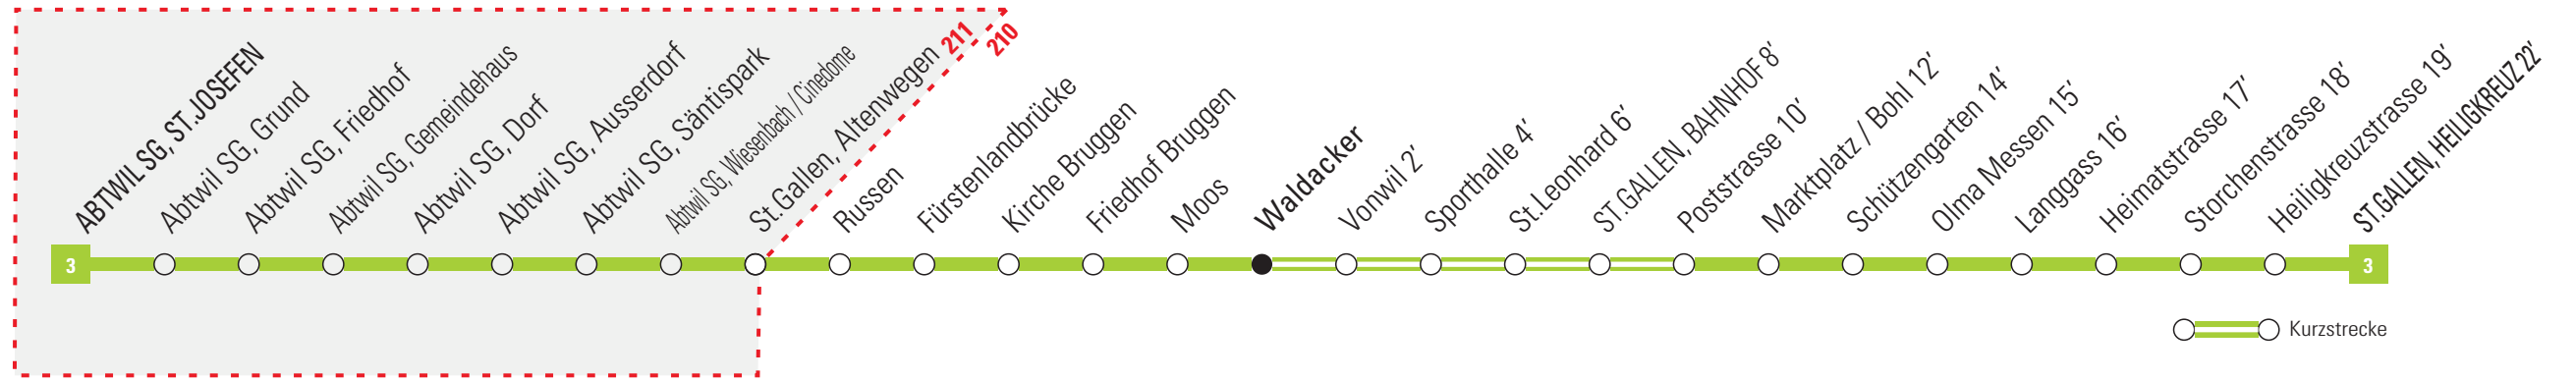

3

Waldacker → St.Gallen, Heiligkreuz

Montag bis Freitag und Ferienfahrplan	Samstag	Sonn- und allg. Feiertage	Bemerkungen
04	04	04	
05 17 32 47	05 38	05 38	Allgemeine Feiertage: 25. und 26. Dezember, 1. Januar, Karfreitag, Ostermontag, Auffahrt, Pfingstmontag, 1. August und 1. November
06 02 17 32 47	06 08 38	06 08 38	
07 02 17 32 47	07 08 38	07 08 38	Ferienfahrplan (Mo – Fr): 6. Juli – 7. August 2020
08 02 17 32 47	08 08 38	08 08 38	
09 02 17 32 47	09 02 17 32 47	09 08 38	Infoline: 0800 43 95 95 www.vbsg.ch
10 02 17 32 47	10 02 17 32 47	10 08 38	
11 02 17 32 47	11 02 17 32 47	11 08 38	Notenannahme im Bus: Bitte beachten Sie, dass die Billettautomaten im Bus maximal CHF 12.00 Retourgeld ausgeben.
12 02 17 32 47	12 02 17 32 47	12 08 38	
13 02 17 32 47	13 02 17 32 47	13 08 38	Fahrplan: Gültig ab 15.12.2019
14 02 17 32 47	14 02 17 32 47	14 08 38	
15 02 17 32 47	15 02 17 32 47	15 08 38	d Verkehrt via St.Gallen, Bahnhof bis Marktplatz / Bohl
16 02 17 32 47	16 02 17 32 47	16 08 38	
17 02 17 32 47	17 02 17 32 47	17 08 38	
18 02 17 32 47	18 02 17 32	18 08 38	
19 02 17 32 47	19 08 38	19 08 38	
20 02 17 32	20 08 38	20 08 38	
21 08 38	21 08 38	21 08 38	
22 08 38	22 08 38	22 08 38	
23 08 38	23 08 38	23 08 38	
00 08 38	00 08 38	00 08 38	
01 08 _d	01 08 _d	01 08 _d	
02	02	02	