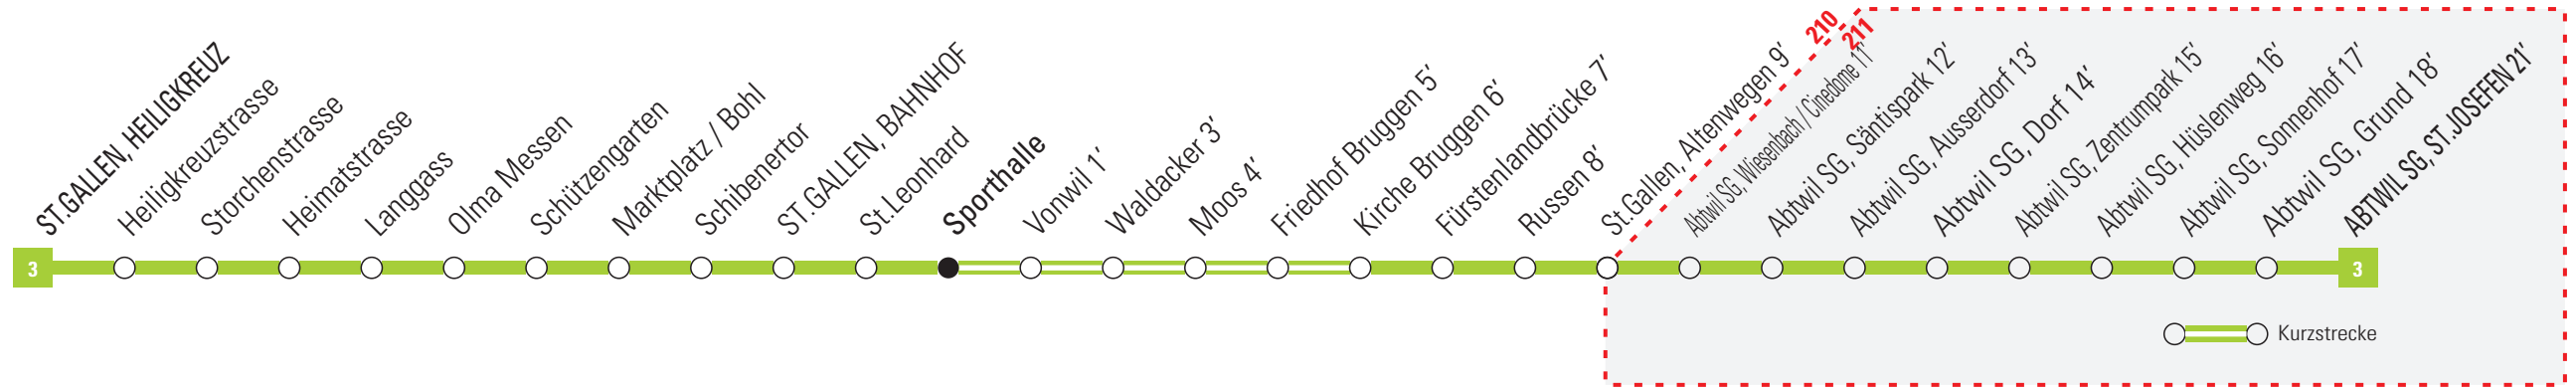

3

Sporthalle → Abtwil SG, St. Josefen

Montag bis Freitag und Ferienfahrplan	Samstag	Sonn- und allg. Feiertage	Bemerkungen
04 40 55	04 46	04	<p>Allgemeine Feiertage: 25. und 26. Dezember, 1. Januar, Karfreitag, Ostermontag, Aufahrt, Pfingstmontag, 1. August und 1. November</p> <p>Ferienfahrplan (Mo – Fr): 6. Juli – 7. August 2020</p> <p>Infoline: 0800 43 95 95 www.vbsg.ch</p> <p>Notenannahme im Bus: Bitte beachten Sie, dass die Billettautomaten im Bus maximal CHF 12.00 Retoungeld ausgeben.</p> <p>Fahrplan: Gültig ab 15.12.2019</p>
05 10 25 40 55	05 16 46	05 16 46	
06 10 25 40 55	06 16 46	06 16 46	
07 10 25 40 55	07 16 46	07 16 46	
08 10 25 40 55	08 16 40 55	08 16 46	
09 10 25 40 55	09 10 25 40 55	09 16 46	
10 10 25 40 55	10 10 25 40 55	10 16 46	
11 10 25 40 55	11 10 25 40 55	11 16 46	
12 10 25 40 55	12 10 25 40 55	12 16 46	
13 10 25 40 55	13 10 25 40 55	13 16 46	
14 10 25 40 55	14 10 25 40 55	14 16 46	
15 10 25 40 55	15 10 25 40 55	15 16 46	
16 10 25 40 55	16 10 25 40 55	16 16 46	
17 10 25 40 55	17 10 25 40 55	17 16 46	
18 10 25 40 55	18 16 46	18 16 46	
19 10 25 40 55	19 16 46	19 16 46	
20 16 46	20 16 46	20 16 46	
21 16 46	21 16 46	21 16 46	
22 16 46	22 16 46	22 16 46	
23 16 46	23 16 46	23 16 46	
00 16	00 16	00 16	
01	01	01	
02	02	02	